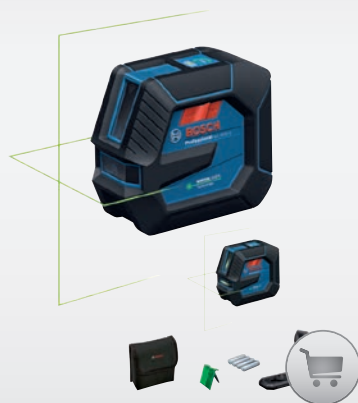

1 | A

da CHF **128.60**
PIF* 165.60

22%

**PRO
DEAL**

www.pro360.com/prodeals

3

CHF **184.10**
PIF* 211.85

13%

NOVITÀ